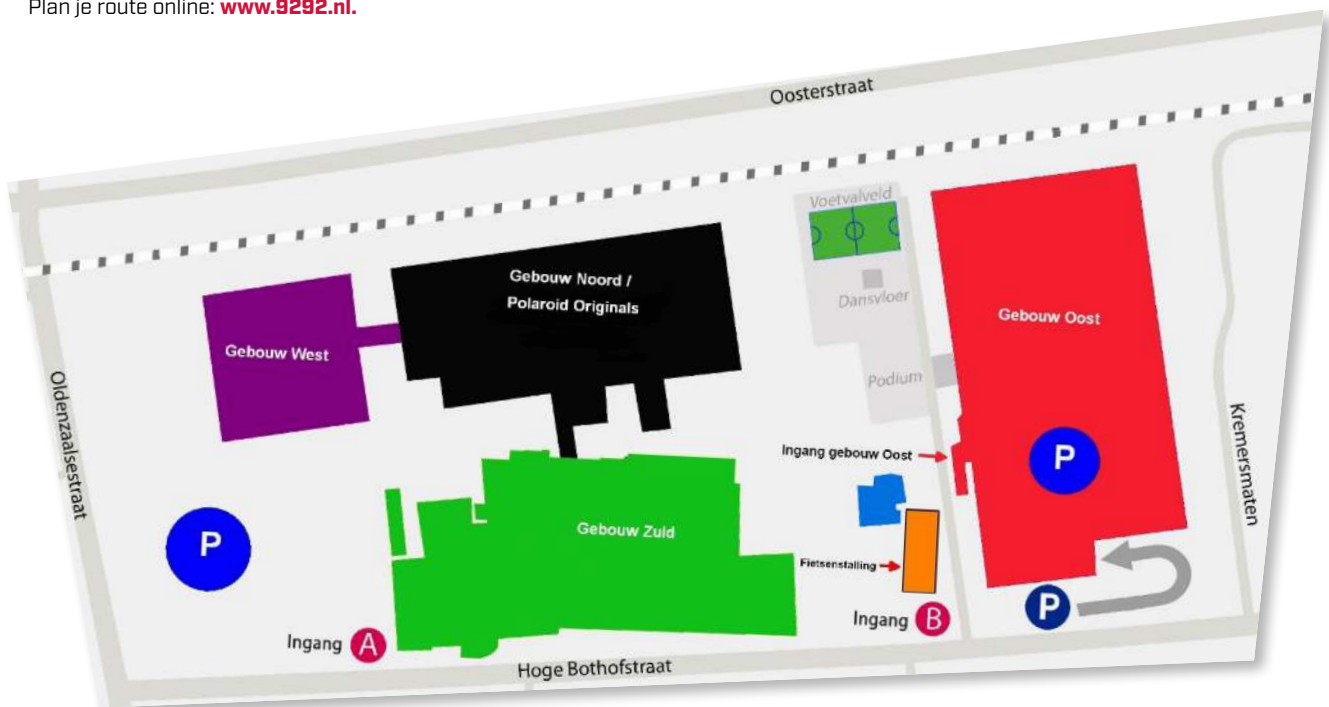

GEBOUW OOST

Hoge Bothofstraat 49
7511 ZA Enschede

ROUTESCHRIJVING NAAR DE PERFORMANCE FACTORY

Vanaf de Oldenzaalsestraat rijd, fiets of loop je de Hoge Bothofstraat in. Vervolgens neem je de eerste (ingang **A**) of de tweede ingang (ingang **B**) aan de linkerkant (zie plattegrond).

Openbaar vervoer

Bus en trein stoppen beiden bij het busstation en centraal station. Vanaf daar loop je via de Molenstraat naar de Oldenzaalsestraat. Bij de Oldenzaalsestraat steek je over naar de Performance Factory.

Neem je vanaf het station de bus naar de Performance Factory? Neem dan stadsbus 6 richting Stokhorst en stap uit bij bushalte Oosterstraat. Vanaf hier loop je naar de Oldenzaalsestraat en sla je de eerste inrit links in naar de Hoge Bothofstraat. Vervolgens neem je ingang **A** of ingang **B** aan de linkerkant.

Plan je route online: www.9292.nl.

PARKEREN

Auto

Parkeerdek: dit dek ligt bovenop Gebouw Oost. Naast ingang **B** aan de Hoge Bothofstraat rijd je via de oprijlaan het dek op. Hier kun je parkeren voor € 2,00 per uur of € 7,50 per dag.

Parkeerplaats Oldenzaalsestraat: hier geldt een maximumtarief van € 13,00 per dag.

Fiets

Aan de Hoge Bothofstraat fiets je ingang **B** in. Je vindt meteen aan je linkerkant een openbare fietsenstalling.

Plan je route online: www.google.nl/maps.

HOE KOM IK BIJ GEBOUW OOST?

Auto

Parkeerdek: in Gebouw Oost ga je met de trap naar beneden. Er staat aangegeven waar je naar beneden kunt. Op het ingangsbord staat aangegeven welke onderneming waar zit in het gebouw.

Parkeerplaats Oldenzaalsestraat: loop via de Hoge Bothofstraat ingang **B** in. Vanaf daar loop je naar Gebouw Oost.

Fiets

Fietsenstalling: volg het voetpad naar Gebouw Oost. Het gebouw herken je aan de kleur rood en huisnummer 49.

Lopend

Lopend via ingang **B**: volg het voetpad naar Gebouw Oost. Het gebouw herken je aan de kleur rood en huisnummer 49.

Op het gehele terrein staan handwijzerpalen die je begeleiden naar je bestemming.