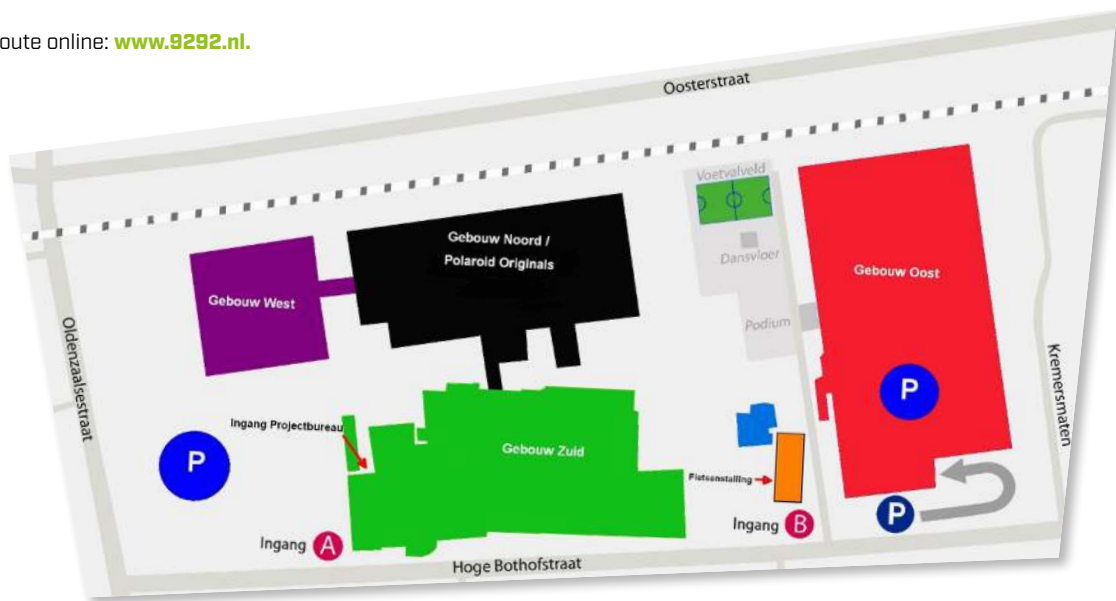

GEBOUW ZUID

Hoge Bothofstraat 39
7511 ZA Enschede

ROUTESCHRIJVING NAAR DE PERFORMANCE FACTORY

Vanaf de Oldenzaalsestraat rijd, fiets of loop je de Hoge Bothofstraat in. Vervolgens neem je de eerste (ingang **A**) of de tweede ingang (ingang **B**) aan de linkerkant [zie plattegrond].

Neem je vanaf het station de bus naar de Performance Factory? Neem dan stadsbus 6 richting Stokhorst en stap uit bij bushalte Oosterstraat. Vanaf hier loop je naar de Oldenzaalsestraat en sla je de eerste inrit links in naar de Hoge Bothofstraat. Vervolgens neem je ingang **A** of ingang **B** aan de linkerkant.

Plan je route online: www.9292.nl.

PARKEREN

Auto

Parkeerdek: dit dek ligt bovenop Gebouw Oost. Naast ingang **B** aan de Hoge Bothofstraat rijd je via de oprijlaan het dek op. Hier kun je parkeren voor € 2,00 per uur of € 7,50 per dag.

Plan je route online: www.google.nl/maps.

HOE KOM IK BIJ GEBOUW ZUID

Auto

Parkeerdek: in Gebouw Oost ga je met de trap naar beneden. Er staat aangegeven waar je naar beneden kunt. Op de begane grond volg je het voetpad naar Gebouw Zuid. Het gebouw herken je aan de kleur groen en huisnummer 39.