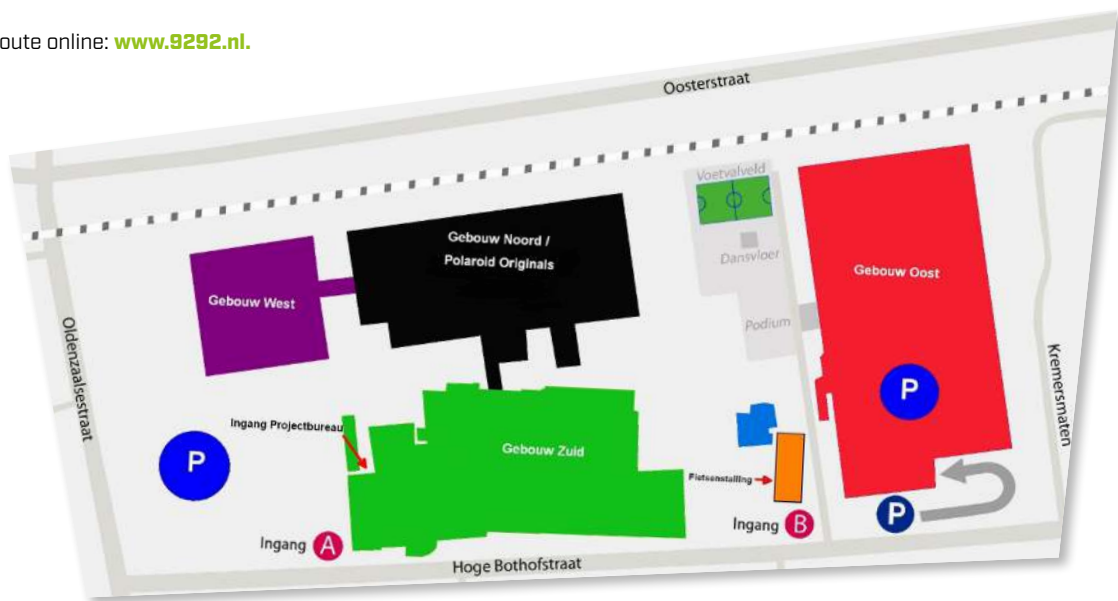

## ROUTEBSCHRIJVING NAAR DE PERFORMANCE FACTORY

Vanaf de Oldenzaalsestraat rijd, fiets of loop je de Hoge Bothofstraat in. Vervolgens neem je de eerste (ingang **A**) of de tweede ingang (ingang **B**) aan de linkerkant [zie plattegrond].

### Auto

Parkeerdek: dit dek ligt bovenop Gebouw Oost. Naast ingang **B** aan de Hoge Bothofstraat rijd je via de oprijlaan het dek op. Hier kun je parkeren voor € 2,00 per uur of € 7,50 per dag.

Parkeerplaats Oldenzaalsestraat: hier geldt een maximumtarief van € 13,00 per dag.

### Fiets

Aan de Hoge Bothofstraat fiets je ingang **B** in. Je vindt meteen aan je linkerkant een openbare fietsenstalling.

Plan je route online: [www.google.nl/maps](http://www.google.nl/maps).