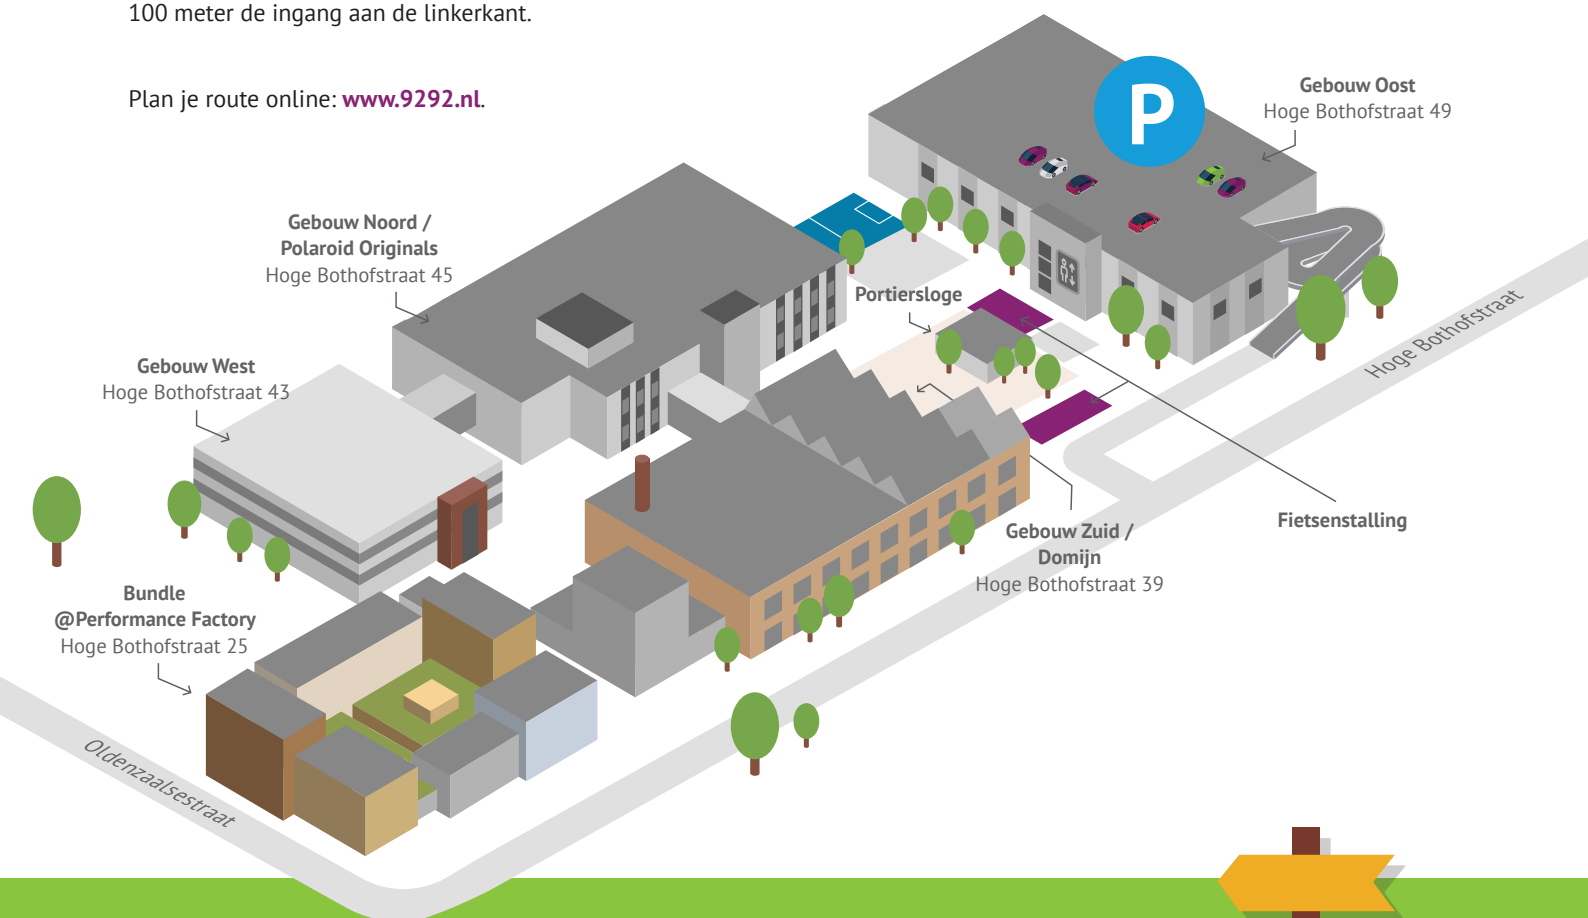

OP HET HELE TERREIN STAAN HANDWIJZERPALEN DIE JE DE WEG WIJZEN NAAR JE BESTEMMING.